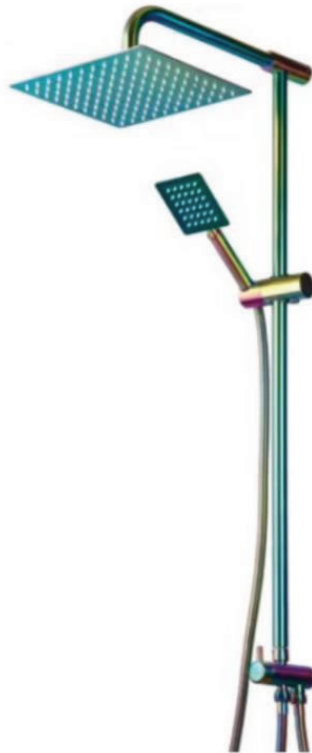

Chrome Matte  
8202709

**NASIM**  
Universet

Chrome  
8202701

**MATISA**  
E X P O R T

**MATISA**  
E X P O R T

**MATISA**  
E X P O R T

**MATISA**  
E X P O R T

model: Morvarid