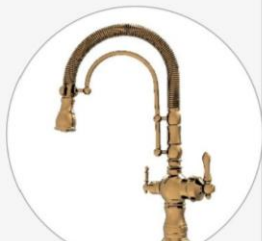

شاوری مارون

طلایی

شاوری مارون

محصولات جانبی

فلاش تانک