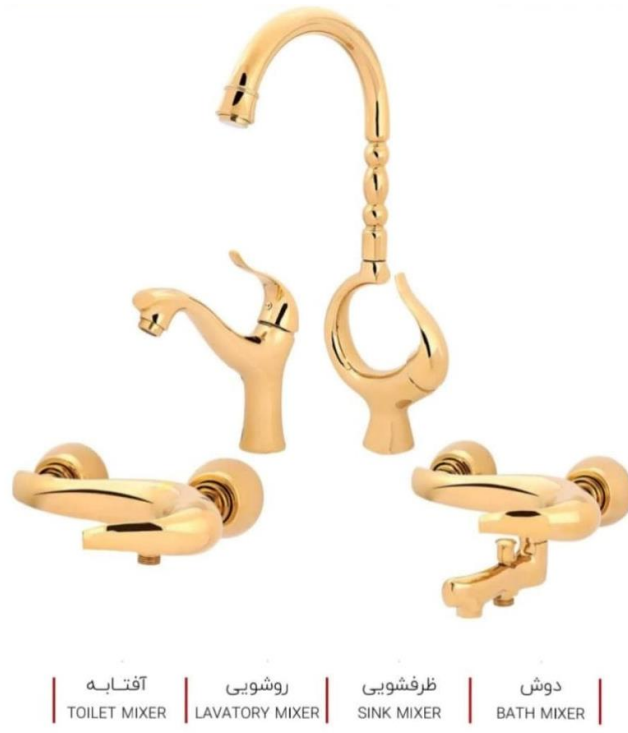

## مارون

کروم مات

ظرفشویی

روشویی

حمام

توالت

روشویی  
(پایه بلند)

## سیمینه

طلایی

ظرفشویی

روشویی

حمام

توالت

## هراز

سفید طلایی

ظرفشویی

روشویی

حمام

توالت

## مدل یاتو

**YATO**  
BLACK MATT

مشکی مات