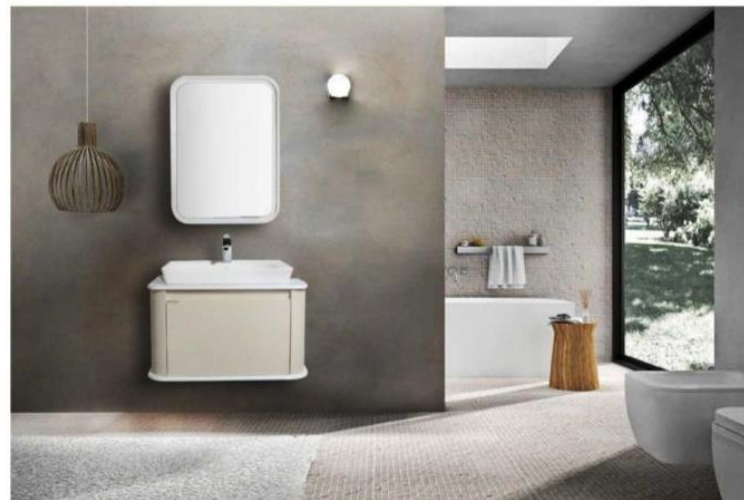

## OPERA

Main Cabinet : 60\*39

Mirror : 60\*60